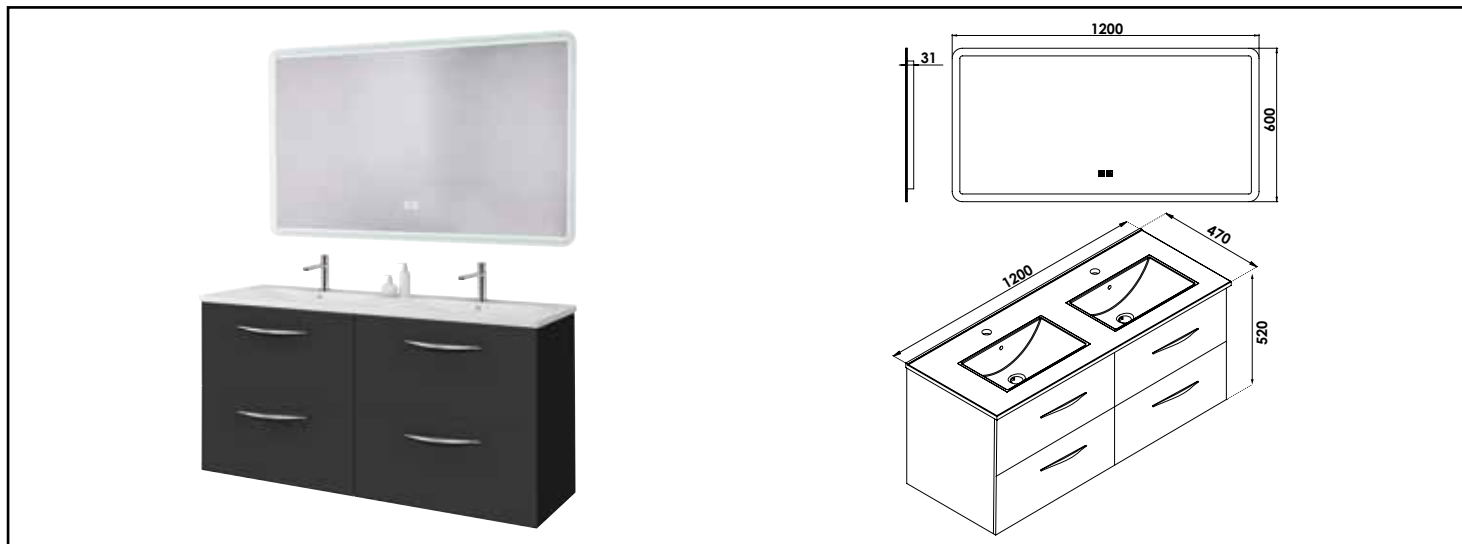

MEUBLE SUSP DUBAÏ AVEC MIROIR LED ATHENES - LARG 120 CM - FINITION : NOIR

COMPATIBILITÉ

Veiller à l'encombrement nécessaire au montage et à la pose du meuble.